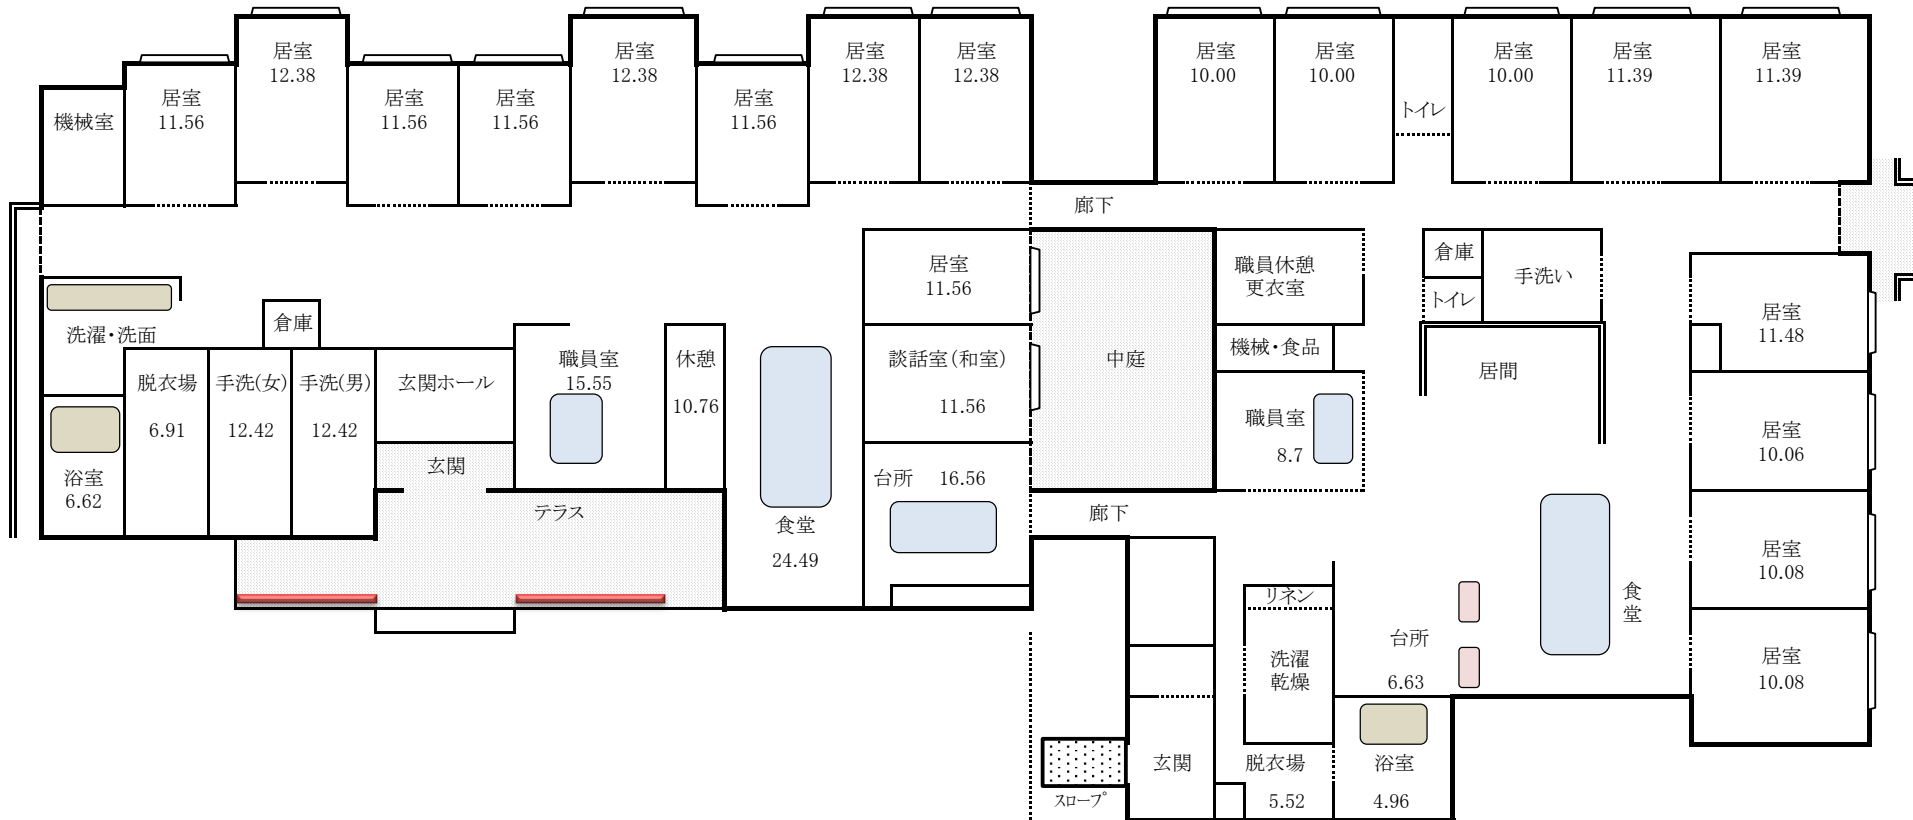

ゆいっこ 施設概要 定員18 (2ユニット)

ゆいっこ「北の館」

ゆいっこ「南の館」

【北の館 110坪】

居室:9 浴室:1 食堂:1 手洗:2 談話室:1 洗濯、洗面:1 台所:1
職員室:1 床暖房設備 有(廊下,食堂,台所)

【南の館 95坪】

居室:9 浴室:1 食堂:1 手洗:5 居間:1 洗濯、洗面:1 台所:1
職員室:1 床暖房設備 有(全面)

(共通設備) 消防設備等 : 緊急自動通報装置、スプリンクラー、地域防災協力隊組織